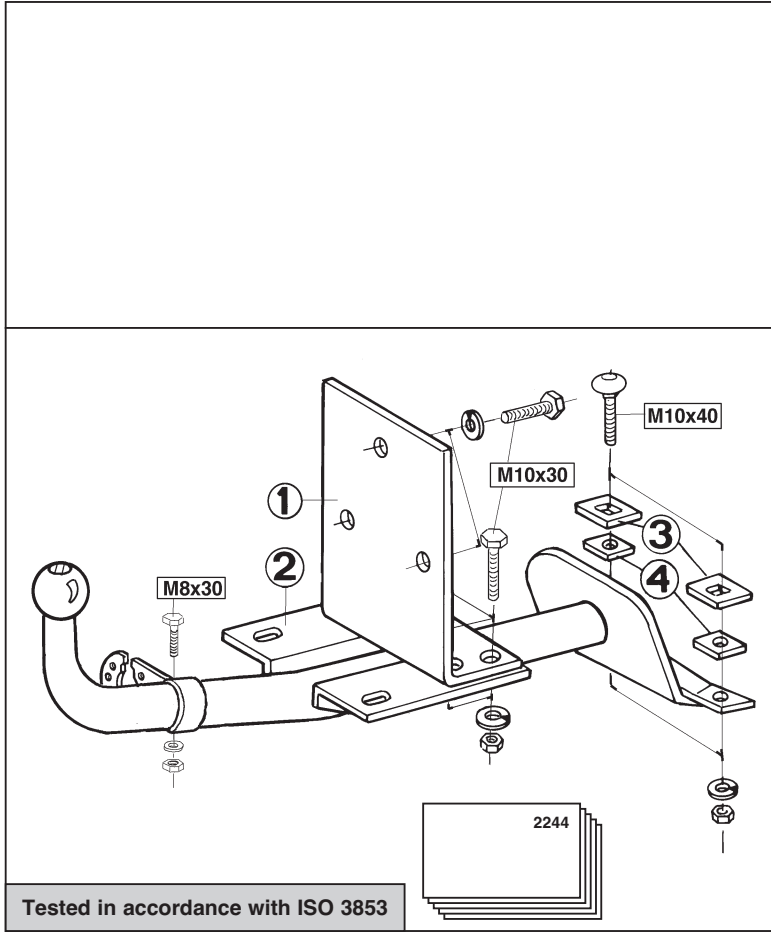


Fitting instructions

Make : Saab 900

HB; '93 -> / Coupé; '94 ->

/ 9-3; 1998->

Type: 2244

- NL Montagehandleiding
- GB Fitting instructions
- D Montageanleitung
- F Instructions de montage
- S Monteringsanvisningar
- DK Montagevejledning
- E Instrucciones de montaje
- I Istruzioni per il montaggio
- PL Instrukcja montażu
- SF Asennusohjeet
- CZ Pokyny k montáži
- H Szerelési útmutató
- RUS Руководство для монтажа

BRiNK[®]

Your perfect fit
brink.eu

Tested in accordance with ISO 3853

-  (1x) M8x30
-  (7x) M10x30
-  (2x) M10x40
-  (1x) M8 self-locking
-  (10x) M10
-  (1x) M8
-  (9x) M10
-  (2x) 40x6 L=40
-  (2x) 40x5 L=40

approved
e11 00-3602

8.8

8

D=8,5 kN